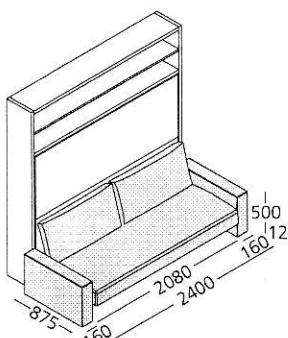

(Fig. 2) Canapé avec accoudoirs L 160 mm