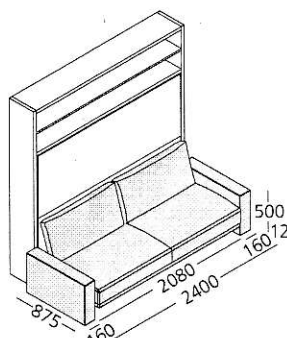

- **Portée** maximum du canapé: 300 kg.
- **Optional** coussins lombaire latéraux en plume.
- **Métrage nécessaire pour le revêtement du canapé:**
- *Accoudoirs L 40 mm*
- Couture normale tissu (ml) 6,50 en H. 1,40 - Cuir (m2) 10,00
- Couture à pinces tissu (ml) 6,50 en H. 1,40 - Cuir (m2) 10,00
- *Accoudoirs L 160 mm*
- Couture à pinces tissu (ml) 7,50 en H. 1,40 - Cuir (m2) 13,10
- *Version « Next », accoudoirs L 160 mm.*
- Couture à pinces tissu (ml) 8,00 en H. 1,40 - Cuir (m2) 13,00
- Lavage selon l'étiquette du tissu.

**CANAPÉ: accoudoirs et assise**

(Fig. 1) Canapé avec accoudoirs L 40 mm

(Fig. 2) Canapé avec accoudoirs L 160 mm

(Fig. 3) Canapé version Next avec accoudoirs L 160 mm, assise divisée, bande horizontale sous l'assise