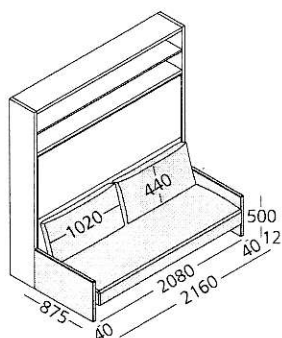

CANAPÉ: accoudoirs et assise

(Fig. 1) Canapé avec accoudoirs L 40 mm