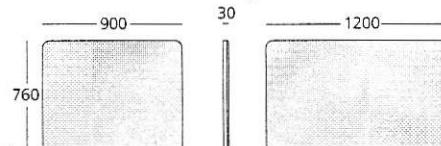

Rembourrage Dacron épaisseur 60 mm.

Dimensions 1 place: L 900 x P 60 x H 640 mm

Dimensions 1 place et demie: L 1200 x P 60 x H 640 mm

Lavage selon l'étiquette du tissu.

Tête de lit rembourrée Tight

Tête de lit textile avec support intérieur en MDF, fixée directement au panneau de dossier par un velcro haute résistance.

Garniture en expansé, arrière recouvert de toile, épaisseur 30 mm.

Dimensions 1 place: L 900 x P 30 x H 760 mm

Dimensions 1 place et demie: L 1200 x P 30 x H 760 mm

Meuble-lit fermé Meuble-lit ouvert avec tête de lit

ALTEA 90

ALTEA 120

Dimension tête de lit Soft

Dimension tête de lit Tight

Éclairage LED

Système LED couleur chaude semi-encastré réalisé avec un profil en aluminium anodisé, un abat-jour en polycarbonate opalin et un interrupteur à capteur.

Conforme à la norme EN62471 dans le groupe exempt de risques qui en garantit la sécurité maximale sans limitations.

LED 3000°K 1,9 W IP40 75/80 Lm/W EEC A+

Dimensions: L 30 x P 9 x H 200 mm