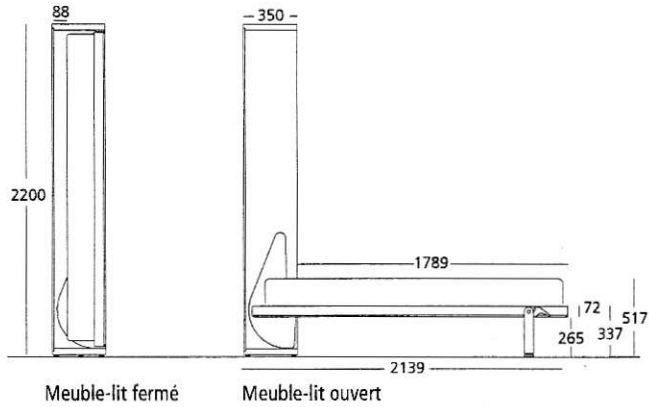

ALTEA 90 / 120 STANDARD - P.35

Section

ALTEA BOOK 90 / 120 STANDARD - P.62,3

Section

Accessoires - ALTEA

Tête de lit rembourrée Soft

Uniquement pour les modèles de 350 mm de profondeur.
Fixée au fond par des boutons-pressions.

Rembourrage Dacron épaisseur 60 mm.

Dimensions 1 place: L 900 x P 60 x H 640 mm

Dimensions 1 place et demie: L 1200 x P 60 x H 640 mm

Lavage selon l'étiquette du tissu.

Tête de lit rembourrée Tight

Tête de lit textile avec support intérieur en MDF, fixée directement au panneau de dossier par un velcro haute résistance.

Garniture en expansé, arrière recouvert de toile, épaisseur 30 mm.

Dimensions 1 place: L 900 x P 30 x H 760 mm

Dimensions 1 place et demie: L 1200 x P 30 x H 760 mm

Meuble-lit fermé Meuble-lit ouvert avec tête de lit

Conforme à la norme EN62471 dans le groupe exempt de risques qui en garantit la sécurité maximale sans limitations.

LED 3000°K 1,9 W IP40 75/80 Lm/W EEC A+

Dimensions: L 30 x P 9 x H 200 mm