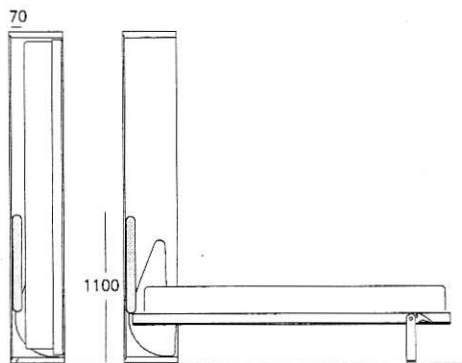

ALTEA 90 / 120 STANDARD - P.35

Section

ALTEA BOOK 90 / 120 STANDARD - P.62,3

Section

Accessoires - ALTEA

Tête de lit rembourrée Soft

Uniquement pour les modèles de 350 mm de profondeur.
Fixée au fond par des boutons-pressions.

Rembourrage Dacron épaisseur 60 mm.

Dimensions 1 place: L 900 x P 60 x H 640 mm

Dimensions 1 place et demie: L 1200 x P 60 x H 640 mm

Lavage selon l'étiquette du tissu.

Tête de lit rembourrée Tight

Tête de lit textile avec support intérieur en MDF, fixée directement au panneau de dossier par un velcro haute résistance.

Garniture en expansé, arrière recouvert de toile, épaisseur 30 mm.

Dimensions 1 place: L 900 x P 30 x H 760 mm

Dimensions 1 place et demie: L 1200 x P 30 x H 760 mm

Meuble-lit fermé Meuble-lit ouvert avec tête de lit

Conforme à la norme EN62471 dans le groupe exempt de risques qui en garantit la sécurité maximale sans limitations.

LED 3000°K 1,9 W IP40 75/80 Lm/W EEC A+

Dimensions: L 30 x P 9 x H 200 mm