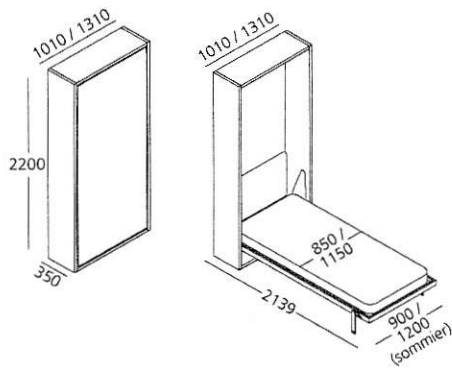

ALTEA 90 / 120 STANDARD - P.35

Section

ALTEA BOOK 90 / 120 STANDARD - P.62,3

Section

Accessoires - ALTEA

Tête de lit rembourrée Soft

Uniquement pour les modèles de 350 mm de profondeur.
Fixée au fond par des boutons-pressions.

Rembourrage Dacron épaisseur 60 mm.

Dimensions 1 place: L 900 x P 60 x H 640 mm

Dimensions 1 place et demie: L 1200 x P 60 x H 640 mm

Lavage selon l'étiquette du tissu.

Tête de lit rembourrée Tight

Tête de lit textile avec support intérieur en MDF, fixée directement au panneau de dossier par un velcro haute résistance.

Garniture en expansé, arrière recouvert de toile, épaisseur 30 mm.

Dimensions 1 place: L 900 x P 30 x H 760 mm

Dimensions 1 place et demie: L 1200 x P 30 x H 760 mm

Meuble-lit fermé Meuble-lit ouvert avec tête de lit

Conforme à la norme EN62471 dans le groupe exempt de risques qui en garantit la sécurité maximale sans limitations.

LED 3000°K 1,9 W IP40 75/80 Lm/W EEC A+

Dimensions: L 30 x P 9 x H 200 mm