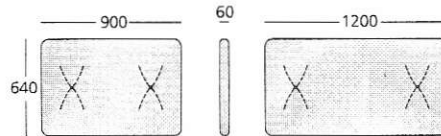

ALTEA 90

ALTEA 120

Dimension tête de lit Soft