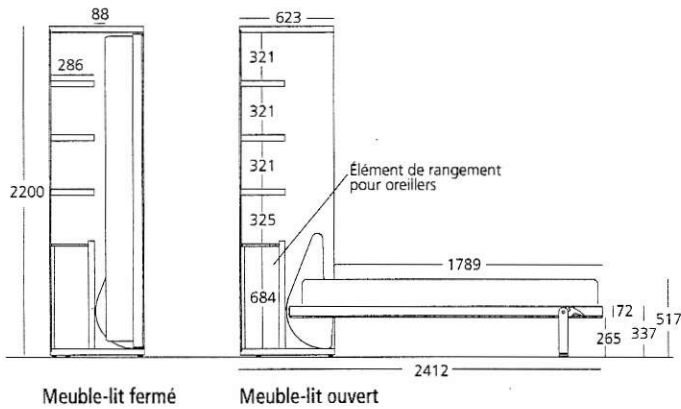

ALTEA 90 / 120 STANDARD - P.35

Section

ALTEA BOOK 90 / 120 STANDARD - P.62,3

Section

Accessoires - ALTEA

Tête de lit rembourrée Soft

Uniquement pour les modèles de 350 mm de profondeur.
Fixée au fond par des boutons-pressions.

Rembourrage Dacron épaisseur 60 mm.

Dimensions 1 place: L 900 x P 60 x H 640 mm

Dimensions 1 place et demie: L 1200 x P 60 x H 640 mm

Lavage selon l'étiquette du tissu.

Tête de lit rembourrée Tight

Tête de lit textile avec support intérieur en MDF, fixée directement au panneau de dossier par un velcro haute résistance.

Garniture en expansé, arrière recouvert de toile, épaisseur 30 mm.

Dimensions 1 place: L 900 x P 30 x H 760 mm

Dimensions 1 place et demie: L 1200 x P 30 x H 760 mm

Meuble-lit fermé Meuble-lit ouvert avec tête de lit

Conforme à la norme EN62471 dans le groupe exempt de risques qui en garantit la sécurité maximale sans limitations.

LED 3000°K 1,9 W IP40 75/80 Lm/W EEC A+

Dimensions: L 30 x P 9 x H 200 mm