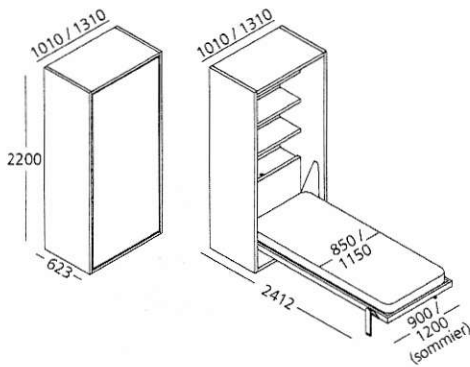

ALTEA 90 / 120 STANDARD - P.35

Section

ALTEA BOOK 90 / 120 STANDARD - P.62,3

Section

Accessoires - ALTEA

Tête de lit rembourrée Soft

Uniquement pour les modèles de 350 mm de profondeur.
Fixée au fond par des boutons-pressions.

Rembourrage Dacron épaisseur 60 mm.

Dimensions 1 place: L 900 x P 60 x H 640 mm

Dimensions 1 place et demie: L 1200 x P 60 x H 640 mm

Lavage selon l'étiquette du tissu.

Tête de lit rembourrée Tight

Tête de lit textile avec support intérieur en MDF, fixée directement au panneau de dossier par un velcro haute résistance.

Garniture en expansé, arrière recouvert de toile, épaisseur 30 mm.

Dimensions 1 place: L 900 x P 30 x H 760 mm

Dimensions 1 place et demie: L 1200 x P 30 x H 760 mm

Meuble-lit fermé Meuble-lit ouvert avec tête de lit

Conforme à la norme EN62471 dans le groupe exempt de risques qui en garantit la sécurité maximale sans limitations.

LED 3000°K 1,9 W IP40 75/80 Lm/W EEC A+

Dimensions: L 30 x P 9 x H 200 mm